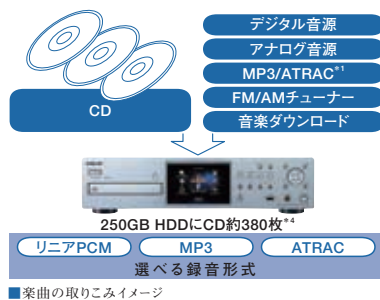

#### シーンに合わせて自動選曲する「おまかせチャンネル」

HDDに貯めた楽曲を、ソニー独自の12音解析技術で25チャンネルに自動分類\*1。

自分だけのオリジナルチャンネルを作成し、気分や雰囲気、時間帯に合わせて音楽を楽しめます。

チャンネルの変更も、ラジオを聴くような感覚で使える手軽なりモコン操作。

チャンネル変更時は曲のサビ部分\*2から再生するので、チャンネルの雰囲気もすぐにわかります。

\*1:曲によっては印象と異なるチャンネルに分類されることがあります \*2:曲によっては正しく検出されないことがあります