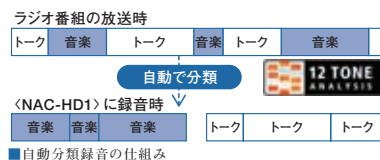

#### シーンに合わせて自動選曲する「おまかせチャンネル」

HDDに貯めた楽曲を、ソニー独自の12音解析技術で25チャンネルに自動分類\*1。

自分だけのオリジナルチャンネルを作成し、気分や雰囲気、時間帯に合わせて音楽を楽しめます。

チャンネルの変更も、ラジオを聴くような感覚で使える手軽なりモコン操作。

チャンネル変更時は曲のサビ部分\*2から再生するので、チャンネルの雰囲気もすぐにわかります。

\*1:曲によっては印象と異なるチャンネルに分類されることがあります \*2:曲によっては正しく検出されないことがあります