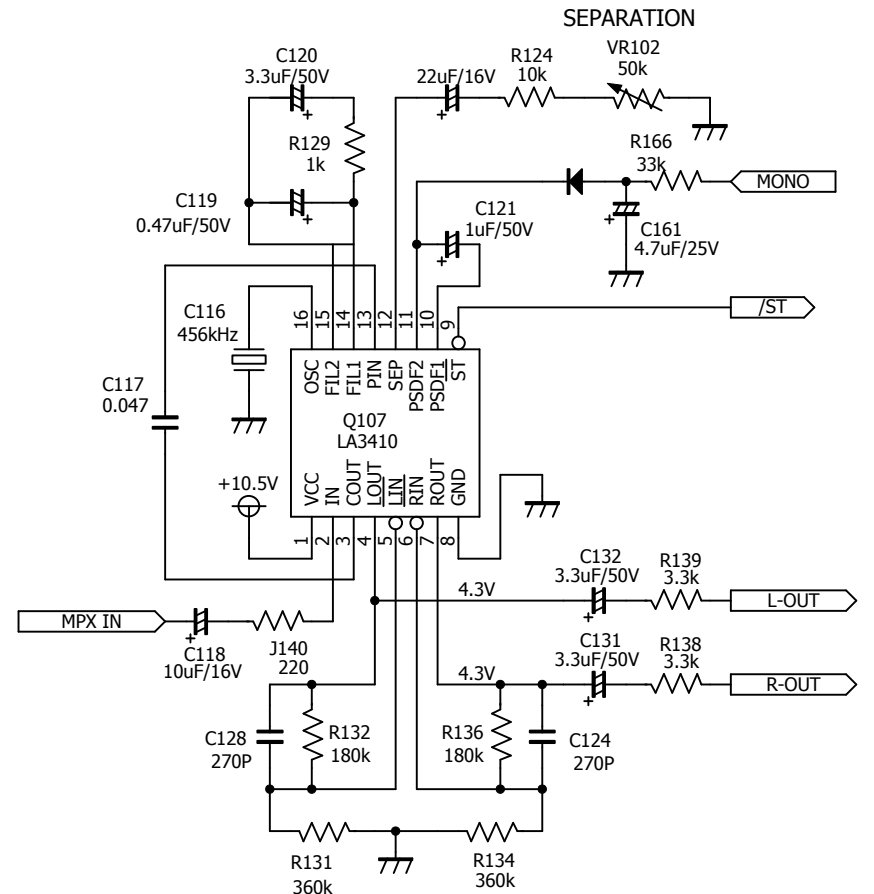

変更

HA12016 to LA3410	
for LUXMAN T-400	Rev: A
Date: 28-Sep-2014	Hiroshi Kitaguchi